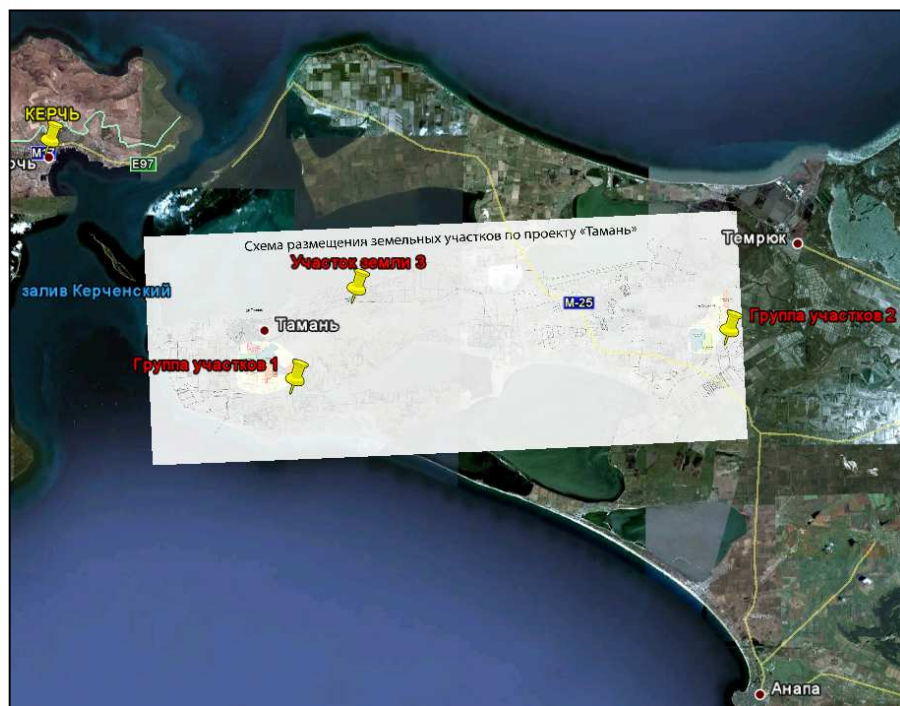

Проект «Темрюк»
Краснодарский край, ст. Тамань

ХАРАКТЕРИСТИКИ

- **Расположение**

Краснодарский край, Темрюкский район, в районе п. Стрелка, ст. Тамань, х. Белый.

- **Описание**

Земельный массив общей площадью 1388,24 га (из них 518,8 га – земли населенных пунктов), расположен на территории Таманского полуострова, на расстоянии около 150-170 км от г. Краснодара, около 40 км от г. Анапа.

- Участки 10 га, 209 га, 188 га, 34 га, 360 га, 115 га в районе ст. Таманская;
- Участки 65 га, 245 га в районе п. Стрелка, 158 га в районе х.Белый;
- Юридический статус: назначение земельного участка: земли сельхозназначения для сельхозпроизводства, земли населенных пунктов для сельхозпроизводства.

Расстояния до ближайших населенных пунктов: Тамань – 1 км., Темрюк – 11 км.

Центр Международной Торговли II
123610, Москва

Краснопресненская наб., д. 12
подъезд 9, этаж 5

Тел.: +7 (495) 258-24-25

Факс: +7 (495) 258-24-25